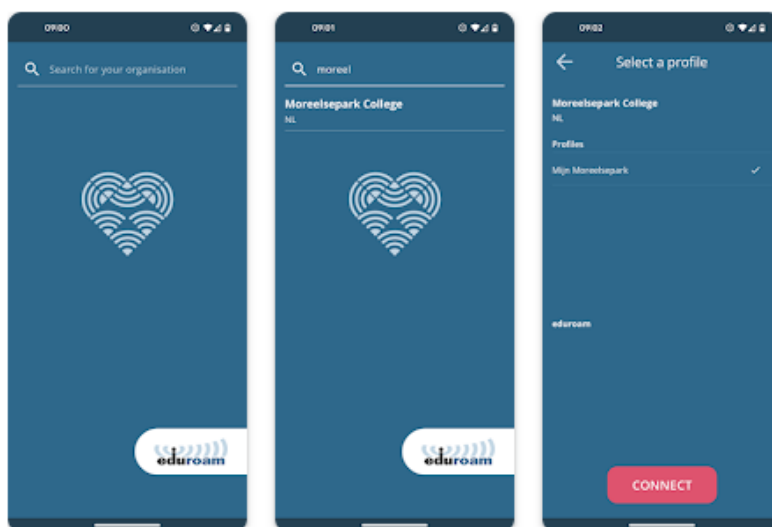

Do eduroam zostanie on połączony z identyfikacją naszej organizacji:
@eduroam.ignatianum.edu.pl

Identyfikator, który podamy wyglądać więc będzie typowo:
inazwisko@eduroam.ignatianum.edu.pl

Z eduroam można korzystać na każdej uczelni, która taką sieć udostępnia w ramach konsorcjum Geant/PIONIER, w tym także UIK, gdzie sugerujemy sprawdzić połączenie w pierwszej kolejności.

Prośby o pomoc, spostrzeżenia, uwagi itd. prosimy zgłaszać na adres
pomoc.eduroam@ignatianum.edu.pl

Urządzenia mobilne

Dla urządzeń mobilnych (iPhone, Android) wymagana jest aplikacja ze sklepu (Apple, Play) o nazwie *geteduroam*. Doświadczenia wskazują, że system operacyjny telefonu musi być aktualny, jako że aplikacja jest też utrzymywana i wydawana dla najnowszych wersji systemów operacyjnych urządzeń mobilnych.

The screenshot shows the Google Play Store interface for the 'geteduroam' app. At the top, the Google Play logo is visible, along with navigation tabs for 'Gry', 'Aplikacje', 'Filmy i TV', and 'Książki'. The app title 'geteduroam' is prominently displayed in a large, bold, black font. Below the title, the developer name 'SURF B.V.' is shown in a smaller, teal font. The app's rating is '2,7★' with '1,41 tys. opinii' (1,41 thousand reviews) listed below it. The download count is '1 mln+' (1 million+) with 'Pobrane' (Downloaded) underneath. A category icon 'E' is shown with the text 'Dla wszystkich' (For all) and an information icon. Below these details are three buttons: 'Zainstaluj' (Install) in a grey button, 'Udostępnij' (Share) with a share icon, and 'Dodaj do' (Add to) with a bookmark icon. At the bottom, a lock icon is followed by the text 'Ta aplikacja jest dostępna dla Twojego urządzenia' (This app is available for your device).