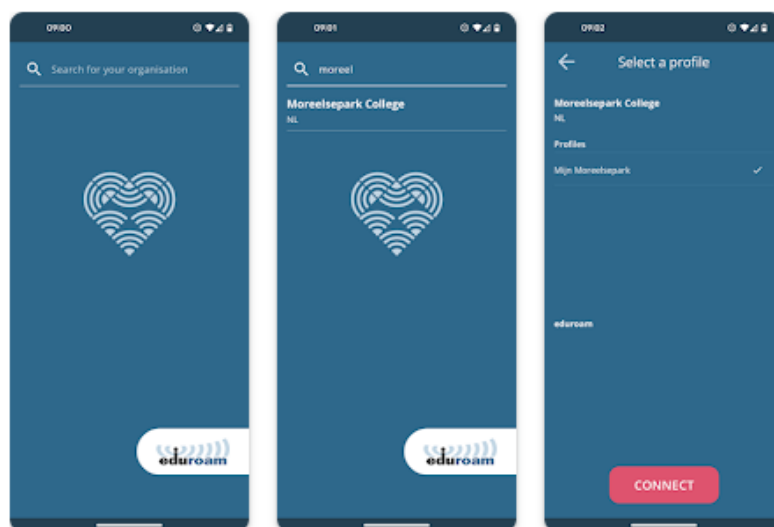

Podłączenie do **eduroam** – studenci Uniwersytetu Ignatianum w Krakowie

Czym jest **eduroam**

Eduroam jest inicjatywą międzynarodowego konsorcjum Geant/PIONIER, do którego należy także UIK. Uczelnie udostępniają sieć WiFi o nazwie **eduroam** na swoim terenie, umożliwiając korzystanie z niej użytkownikom będącym pracownikami i studentami własnej i innych uczelni. Z sieci **eduroam** można korzystać na terenie każdej uczelni, która taką sieć udostępnia, także UIK, i to właśnie od własnej sieci sugerujemy rozpocząć sprawdzanie połączenia w pierwszej kolejności.

Dane do logowania

Do zalogowania w sieci **eduroam** potrzebny będzie identyfikator, który wyglądać będzie typowo: NRALBUMU@eduroam.student.ignatianum.edu.pl (pierwszy człon złożony z numeru albumu, czyli analogicznie jak w adresie email).

Jako hasło należy podać hasło do logowania do USOSweb.

Prośby o pomoc, spostrzeżenia, uwagi itd. prosimy zgłaszać na adres pomoc.eduroam.student@ignatianum.edu.pl

Urządzenia mobilne

Dla urządzeń mobilnych (iPhone, Android) preferowane jest użycie aplikacji ze sklepu (Apple, Play) o nazwie *geteduroam*. Doświadczenia wskazują, że system operacyjny telefonu musi być **aktualny**, jako że aplikacja jest też utrzymywana i wydawana dla najnowszych wersji systemów operacyjnych urządzeń mobilnych.

The screenshot shows the Google Play Store interface for the 'geteduroam' app. At the top, there are navigation tabs for 'Gry', 'Aplikacje', 'Filmy i TV', and 'Książki'. The app title 'geteduroam' is prominently displayed in a large, bold font, with 'SURF B.V.' underneath it. Below the title, there are three statistics: a 2.7 star rating from 1,41 thousand reviews, over 1 million downloads, and an 'E' rating for everyone. A large 'Zainstaluj' button is visible, along with 'Udostępniaj' and 'Dodaj do listy' options. At the bottom, a message states 'Ta aplikacja jest dostępna dla Twojego urządzenia'.